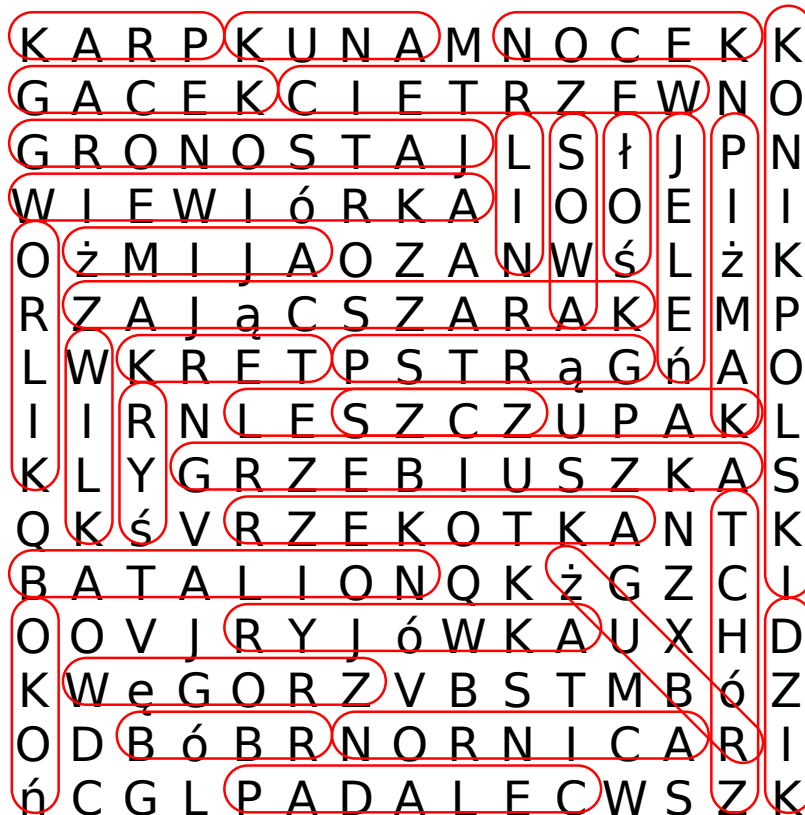

FAUNA PODLASIA

zając szarak

konik polski

grzebiuszka

wiewiórka

batalion

szczupak

cietrzew

gronostaj

rzekotka

ryjówka

padalec

węgorz

nocek

łoś

pstrąg

tchórz

leszcz

okoń

gacek

dzik

wilk

ryś

sowa